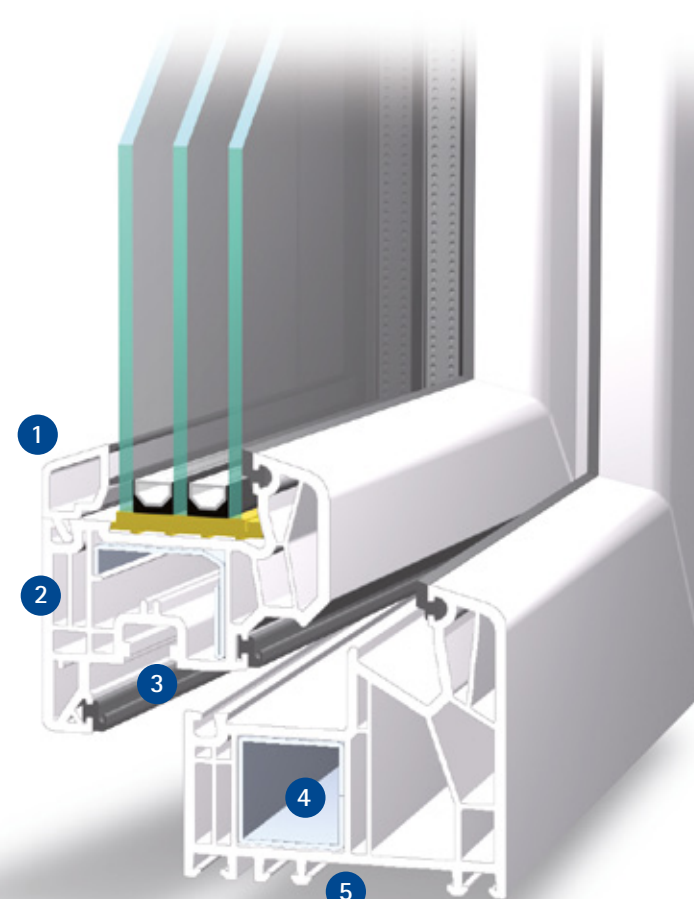

Dviejų varčių langas su perstumta varčios plokštuma

Klasikinis švelnių kontūrų dizainas

Papildomas izoliacinis užpildas maksimaliai pagerina šiluminės savybes

## VEKA sistema užtikrina puikią šilumos izoliaciją

- 1 **Švelniai suapvalintos briaunos** suteikia ALPHALINE 90 sistemai klasikinę išvaizdą.
- 2 **Šilumos laidumo koeficientas** iki  $U_w = 0,8 \text{ W}/(\text{m}^2\text{K})$ , priklausomai nuo naudojamo stiklo paketo, todėl juntamai sumažėja šildymo išlaidos.
- 3 **Aukštos kokybės pilkos arba juodos tarpinės**; trijų sandarinimo lygių vidinių tarpinių sandarinimo sistema patikimai sulauko šaltį, skersvėjų ir drėgmę.
- 4 **Cinkuoti metaliniai tvirtinimo** elementai užtikrina stabilumą ir ilgaamžiškumą (pagal VEKA sutvirtinimo rekomendacijas).
- 5 **90 mm montavimo gylis profiliai** ir 6 kamerų technologija leidžia optimaliai išnaudoti izoliacines oro savybes ir puikiai padeda išsaugoti šilumą.

### Energiją taupyti verta

6 kamerų konstrukcijos VEKA profiliai geriausiai sulauko šilumą. Tai juntamai sumažina šildymo poreikį ir kartu akivaizdžiai sumažina išlaidas.